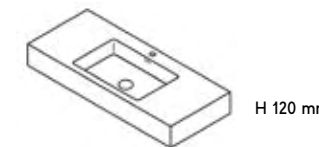

Evoluzione - Technical Specifications

MONO

Single Sink / Lavabo Singolo

Rectangular Basin
Vasca Rettangolare

H 12 mm

H 30 mm

H 120 mm

Biscuit Basin
Vasca Biscotto