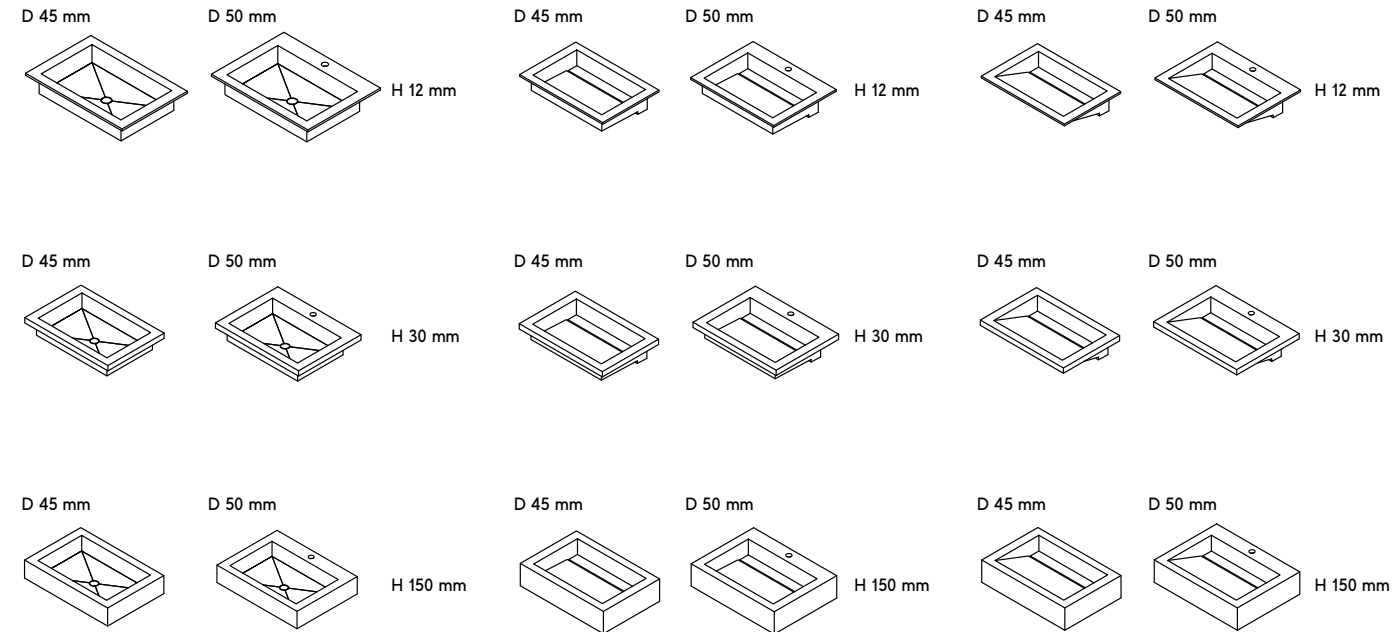

	HEIGHT ALTEZZA			BASIN DIMENSION TAGLIA DELLA VASCA			
	12 mm	30 mm	150 mm	S	M	L	XL
Twin Wall-mounted Sink Lavabo da parete doppio							
Enveloped Bottom Basin Vasca 4 Falde	•	•	•	•	•	•	•
Flat Basin Vasca Piatta	•	•	•	•			
Sloped Basin Vasca Inclinata	•	•	•	•			

UP

Sit-on basin / Catino da appoggio

Enveloped Bottom Basin
Vasca 4 Falde

Flat Basin
Vasca Piatta

Sloped Basin
Vasca Inclinata

DIMENSIONS / Dimensioni

Enveloped bottom sink available lengths / Lunghezze disponibili per lavabo a 4 Falde