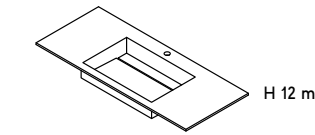

Basin Features

Drain access
Easy access to the drain to remove dirt.

Facile accesso allo scarico per rimuovere lo sporco.

Perfectly insulated hydraulic system
The one-piece stainless steel basin prevents water infiltration.

La vasca monoblocco in acciaio evita le infiltrazioni di acqua.

High impact resistance
High impact resistance thanks to the advanced composite structure.

Alta resistenza agli urti grazie all'avanzata struttura composita.

Eszenza - Technical Specifications

MONO

Single Sink / Lavabo Singolo

Enveloped Bottom Basin
Vasca 4 Falde

H 12 mm

H 30 mm

H 150 mm

Flat Basin
Vasca Piatta

H 12 mm

H 30 mm

H 150 mm

Sloped Basin
Vasca Inclinata

H 12 mm

H 30 mm

H 150 mm

DIMENSIONS / Dimensioni

Customisable length L / Lunghezza personalizzabile L
Depth 50 cm (19 3/8") / Profondità 50 cm (19 3/8")
Height 1,2 cm (1/2"), 3 cm (1 1/8"), 15 cm (5 7/8") / Altezza 1,2 cm (1/2"), 3 cm (1 1/8"), 15 cm (5 7/8")

STRUCTURE / Struttura

Reinforcement: continuous panel / Rinforzo: pannello continuo
Brackets: included only for sink with a height of 15 cm (5 7/8")
Staffe: incluse solo su lavabo con altezza 15 cm (5 7/8")
Bottom tiling is not provided / Non è previsto il rivestimento inferiore

BASIN / Vasca

Stainless steel, coated with porcelain tiling / Acciaio inossidabile, rivestita in gres porcellanato

Enveloped bottom basin Dimensions / Dimensioni vasca a 4 Falde

S 45x34x10 cm (17 3/4" x 13 3/8" x 3 7/8")
M 55x34x10 cm (21 3/4" x 13 3/8" x 3 7/8")
L 75x34x10 cm (29 1/2" x 13 3/8" x 3 7/8")
XL 95x34x10 cm (37 3/8" x 13 3/8" x 3 7/8")

Flat basin and Sloped basin Dimensions / Dimensione vasca Piatta e vasca Inclinata

M 55x34x10 cm (21 3/4" x 13 3/8" x 3 7/8")

FURTHER TECHNICAL DETAILS / Altri dettagli tecnici