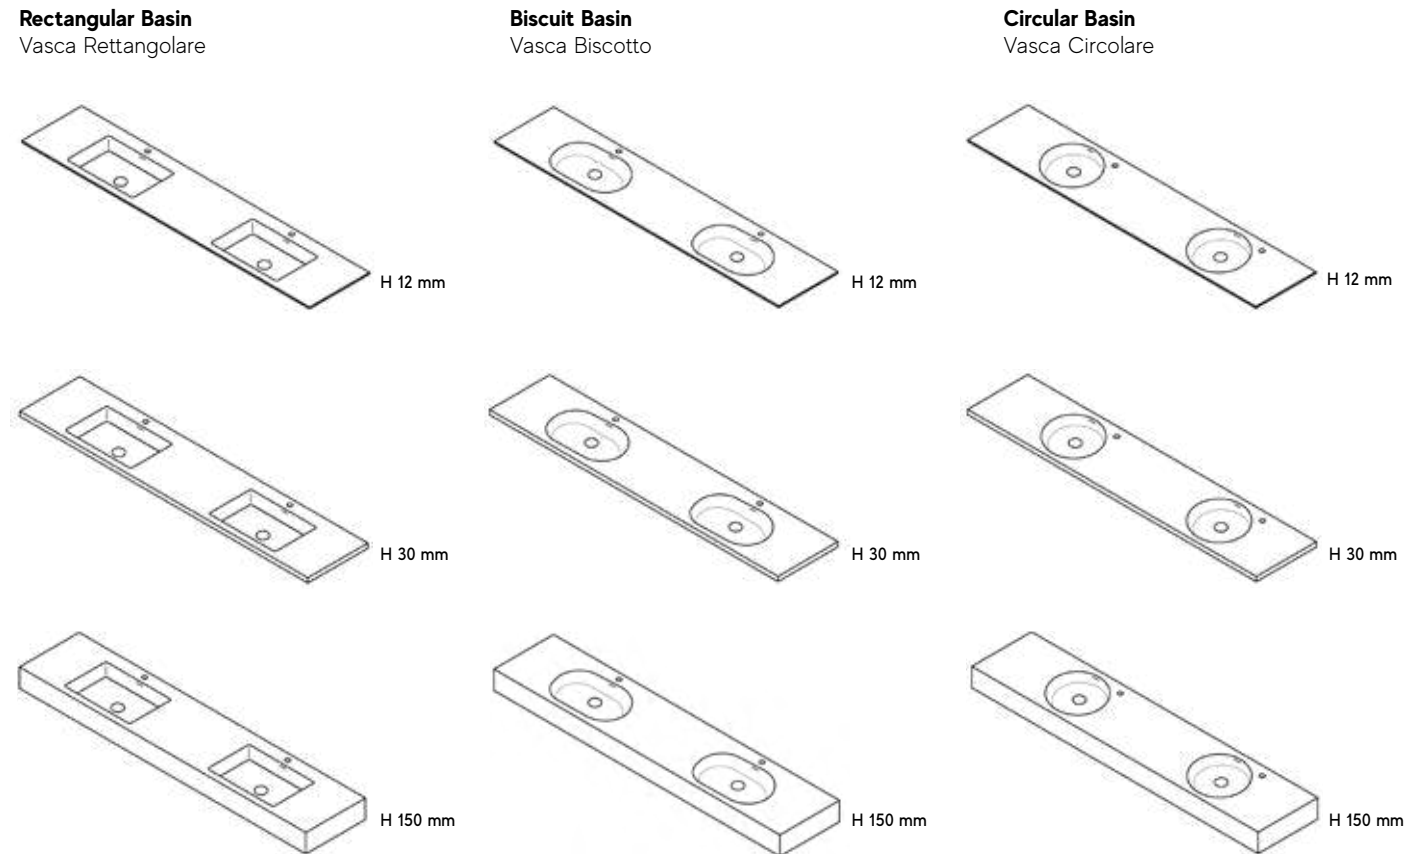

Evoluzione - Technical Specifications

DUO

Twin Sink / Lavabo Doppio

	BASIN FINISHING COLORE VASCA		
	Matte White Bianco opaco	Taupe Tortora	Grey Grigio
Twin Sink Lavabo Doppio			
Rectangular Rettangolare	•	•	•
Biscuit Biscotto	•	•	•
Circular Circolare	•	•	•

DIMENSIONS / Dimensioni
Customisable length L / Lunghezza personalizzabile L
Depth 45 cm (17 3/4") / Profondità 45 cm (17 3/4")
Height 12 cm (1/2"), 3 cm (1 1/8"), 12 cm (4 3/4") / Altezza 12 cm (1/2"), 3 cm (1 1/8"), 12 cm (4 3/4")

STRUCTURE / Struttura
Reinforcement: continuous panel / Rinforzo: pannello continuo
Brackets: included only for sink with a height of 12 cm (4 3/4")
Staffe: incluse solo su lavabo con altezza 12 cm (4 3/4")
Bottom tiling is not provided / Non è previsto il rivestimento inferiore

BASIN / Vasca
Solid 100% acrylic-based surface / Solid surface a base acrilica pura

BASIN MODELS
Rectangular basin Dimensions / Dimensioni vasca Rettangolare
50x30x10 cm (19 5/8" x 11 3/4" x 3 7/8")
Biscuit basin Dimensions / Dimensione vasca Biscotto
50x30x10 cm (19 5/8" x 11 3/4" x 3 7/8")
Circular basin Dimensions / Dimensione vasca Circolare
Ø35 cm (13 3/4")

BASIN COLORS
All Basin models are available in 3 colors: Matte White, Matte Taupe and Matte Grey
Tutti i modelli di vasca sono disponibili in tre colori: Bianco opaco, Tortora opaco e Grigio opaco

FURTHER TECHNICAL DETAILS / Altri dettagli tecnici
Faucet hole diameter: Ø 35 mm (1 3/8") / Diametro del foro rubinetto: Ø 35 mm (1 3/8")
Overflow system included / kit troppopieno incluso
Drain hole diameter: 1 1/4" (drain on demand) / Diametro piletta: 1 1/4" (piletta su richiesta)

STARTING SLABS / Fondi di partenza
Thickness 6 mm (1/4") or 9 mm (3/8") or 12 mm (4 3/4")
Spessore 6 mm (1/4") o 9 mm (3/8") o 12 mm (4 3/4")
Sinks with height 12 mm are made only with 12 mm slabs
I lavabi con altezza 12 mm sono realizzati solo con fondo di partenza da 12 mm