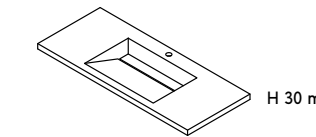

Sloped Basin
Vasca Inclinata

H 12 mm

H 30 mm

H 150 mm

DIMENSIONS / Dimensioni

Customisable length L / Lunghezza personalizzabile L
Depth 50 cm (19 3/8") / Profondità 50 cm (19 3/8")
Height 1,2 cm (1/2"), 3 cm (1 1/8"), 15 cm (5 7/8") / Altezza 1,2 cm (1/2"), 3 cm (1 1/8"), 15 cm (5 7/8")