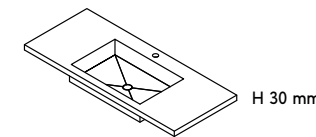

Basin Features

Drain access
Easy access to the drain to remove dirt.

Facile accesso allo scarico per rimuovere lo sporco.

Perfectly insulated hydraulic system
The one-piece stainless steel basin prevents water infiltration.

La vasca monoblocco in acciaio evita le infiltrazioni di acqua.

High impact resistance
High impact resistance thanks to the advanced composite structure.

Alta resistenza agli urti grazie all'avanzata struttura composita.

Eszenza - Technical Specifications

MONO

Single Sink / Lavabo Singolo

Enveloped Bottom Basin
Vasca 4 Falde

H 12 mm

H 30 mm

H 150 mm

Flat Basin
Vasca Piatta

H 12 mm

H 30 mm

H 150 mm

Sloped Basin
Vasca Inclinata

H 12 mm

H 30 mm

H 150 mm

DIMENSIONS / Dimensioni

Customisable length L / Lunghezza personalizzabile L
Depth 50 cm (19 3/8") / Profondità 50 cm (19 3/8")
Height 1,2 cm (1/2"), 3 cm (1 1/8"), 15 cm (5 7/8") / Altezza 1,2 cm (1/2"), 3 cm (1 1/8"), 15 cm (5 7/8")

STRUCTURE / Struttura

Reinforcement: continuous panel / Rinforzo: pannello continuo
Brackets: included only for sink with a height of 15 cm (5 7/8")
Staffe: incluse solo su lavabo con altezza 15 cm (5 7/8")
Bottom tiling is not provided / Non è previsto il rivestimento inferiore

BASIN / Vasca

Stainless steel, coated with porcelain tiling / Acciaio inossidabile, rivestita in gres porcellanato

Enveloped bottom basin Dimensions / Dimensioni vasca a 4 Falde

S 45x34x10 cm (17 3/4" x 13 3/8" x 3 7/8")
M 55x34x10 cm (21 3/4" x 13 3/8" x 3 7/8")
L 75x34x10 cm (29 1/2" x 13 3/8" x 3 7/8")
XL 95x34x10 cm (37 3/8" x 13 3/8" x 3 7/8")

Flat basin and Sloped basin Dimensions / Dimensione vasca Piatta e vasca Inclinata

M 55x34x10 cm (21 3/4" x 13 3/8" x 3 7/8")

FURTHER TECHNICAL DETAILS / Altri dettagli tecnici