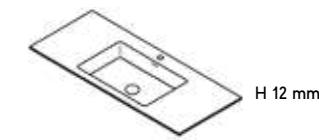

Evoluzione - Technical Specifications

MONO

Single Sink / Lavabo Singolo

Rectangular Basin
Vasca Rettangolare

H 12 mm