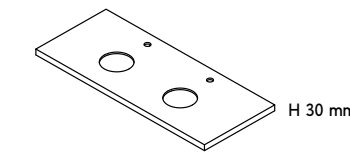

H 12 mm

H 30 mm

H 150 mm

DIMENSIONS / Dimensioni

Customisable length L / Lunghezza personalizzabile L

Depth 50 cm (19 5/8") / Profondità 50 cm (19 5/8")

Height 1,2 cm (1/2"), 3 cm (1 1/8"), 15 cm (5 7/8") / Altezza 1,2 cm (1/2"), 3 cm (1 1/8"), 15 cm (5 7/8")