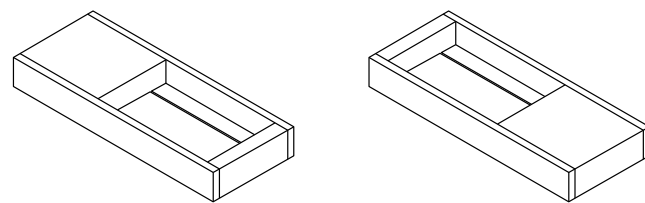

STARTING SLABS / Fondi di partenza

Thickness 12 mm (4 3/4") / Spessore 12 mm (4 3/4")

Design Sinks - Single Lavabo da parete singolo

WITHOUT FAUCET HOLE

Senza foro rubinetteria

100x40x12,5 cm | 39 3/8"x15 3/4"x4 7/8"