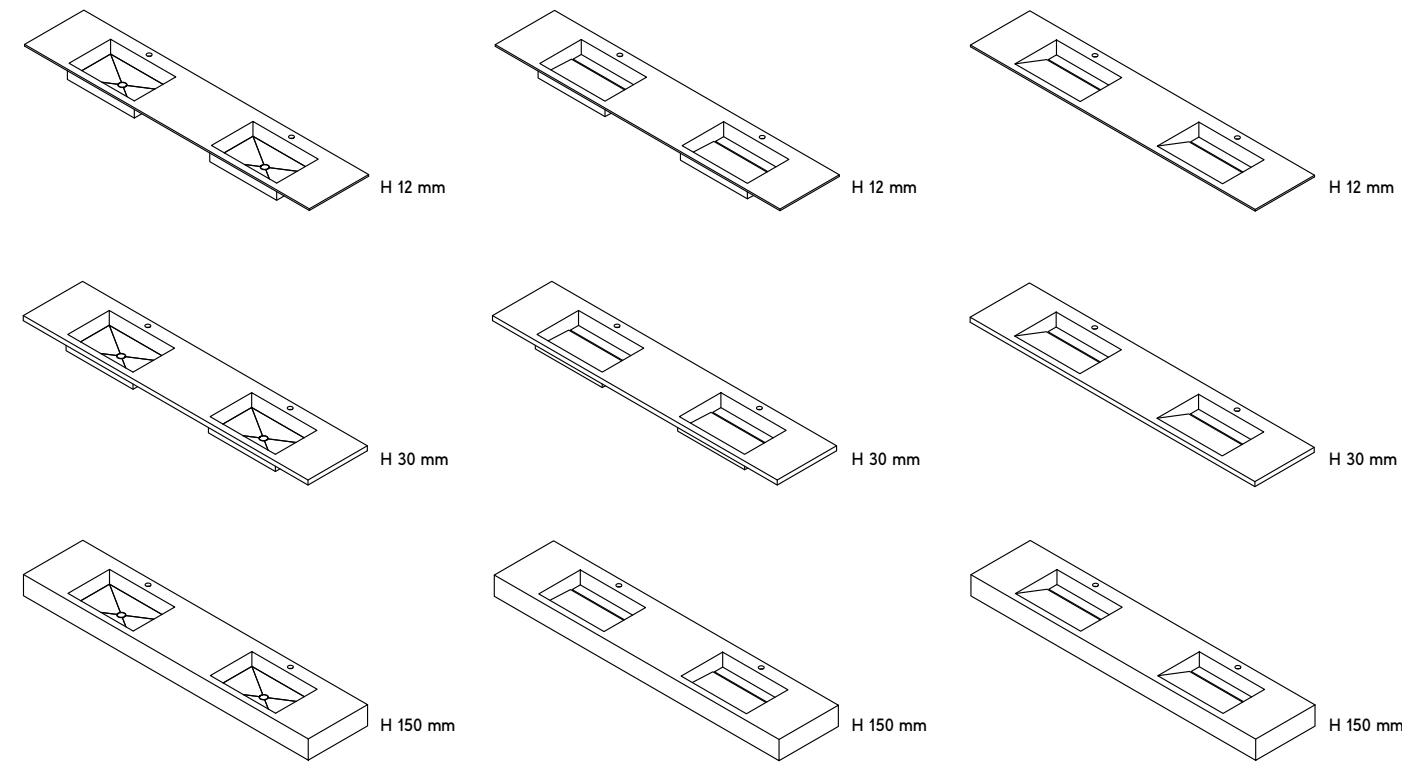

Essenza - Technical Specifications

DUO

Twin Sink / Lavabo Doppio

Enveloped Bottom Basin
Vasca 4 Falde

Flat Basin
Vasca Piatta

Sloped Basin
Vasca Inclinata

DIMENSIONS / Dimensioni

Customisable length L / Lunghezza personalizzabile L
Depth 50 cm (19 3/8") / Profondità 50 cm (19 3/8")
Height 1.2 cm (1/2"), 3 cm (1 1/8"), 15 cm (5 7/8") / Altezza 1.2 cm (1/2"), 3 cm (1 1/8"), 15 cm (5 7/8")