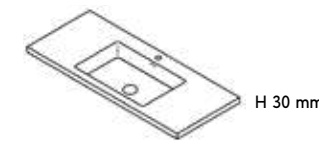

Evoluzione Colors and finishes

COLORS

Evoluzione - Technical Specifications

MONO

Single Sink / Lavabo Singolo

H 30 mm

DIMENSIONS / Dimensioni

Customisable length L / Lunghezza personalizzabile L
Depth 45 cm (17 3/4") / Profondità 45 cm (17 3/4")
Height 1,2 cm (1/2"), 3 cm (1 1/8"), 12 cm (4 3/4") / Altezza 1,2 cm (1/2"), 3 cm (1 1/8"), 12 cm (4 3/4")

STRUCTURE / Struttura

Reinforcement: continuous panel / Rinforzo: pannello continuo
Brackets: included only for sink with a height of 12 cm (4 3/4")
Staffe: incluse solo su lavabo con altezza 12 cm (4 3/4")
Bottom tiling is not provided / Non è previsto il rivestimento inferiore

BASIN / Vasca

Solid 100% acrylic-based surface / Solid surface a base acrilica pura

BASIN MODELS

Rectangular basin Dimensions / Dimensioni vasca Rettangolare

50x30x10 cm (19 3/8" x 11 3/4" x 3 7/8")

Biscuit basin Dimensions / Dimensione vasca Biscotto

50x30x10 cm (19 5/8" x 11 3/4" x 3 7/8")

Circular basin Dimensions / Dimensione vasca Circolare

Ø35 cm (13 3/4")

BASIN COLORS

All Basin models are available in 3 colors: Matte White, Matte Taupe and Matte Grey

Tutti i modelli di vasca sono disponibili in tre colori: Bianco opaco, Tortora opaco e Grigio opaco

FURTHER TECHNICAL DETAILS / Altri dettagli tecnici

Faucet hole diameter: Ø 35 mm (1 3/8") / Diametro del foro rubinetto: Ø 35 mm (1 3/8")

Overflow system included / kit troppopieno incluso

Drain hole diameter: 1 1/4" (drain on demand) / Diametro piletta: 1 1/4" (piletta su richiesta)

STARTING SLABS / Fondi di partenza

Thickness 6 mm (1/4") or 9 mm (3/8") or 12 mm (4 3/4")

Spessore 6 mm (1/4") o 9 mm (3/8") o 12 mm (4 3/4")

Sinks with height 12 mm are made only with 12 mm slabs

I lavabi con altezza 12 mm sono realizzati solo con fondo di partenza da 12 mm