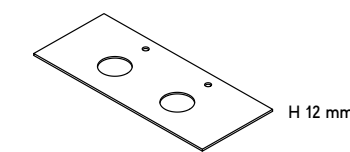

H 12 mm

H 30 mm

H 150 mm

DIMENSIONS / Dimensioni

Customisable length L / Lunghezza personalizzabile L

Depth 50 cm (19 5/8") / Profondità 50 cm (19 5/8")

Height 1,2 cm (1/2"), 3 cm (1 1/8"), 15 cm (5 7/8") / Altezza 1,2 cm (1/2"), 3 cm (1 1/8"), 15 cm (5 7/8")