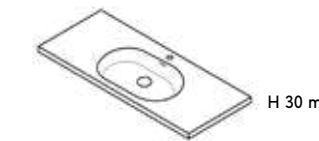

Evoluzione Colors and finishes

COLORS

Evoluzione - Technical Specifications

MONO

Single Sink / Lavabo Singolo

H 30 mm

DIMENSIONS / Dimensioni

Customisable length L / Lunghezza personalizzabile L
Depth 45 cm (17 3/4") / Profondità 45 cm (17 3/4")
Height 1,2 cm (1/2"), 3 cm (1 1/8"), 12 cm (4 3/4") / Altezza 1,2 cm (1/2"), 3 cm (1 1/8"), 12 cm (4 3/4")

STRUCTURE / Struttura

Reinforcement: continuous panel / Rinforzo: pannello continuo
Brackets: included only for sink with a height of 12 cm (4 3/4")
Staffe: incluse solo su lavabo con altezza 12 cm (4 3/4")
Bottom tiling is not provided / Non è previsto il rivestimento inferiore

BASIN / Vasca

Solid 100% acrylic-based surface / Solid surface a base acrilica pura

BASIN MODELS

Rectangular basin Dimensions / Dimensioni vasca Rettangolare

50x30x10 cm (19 3/8" x 11 3/4" x 3 7/8")

Biscuit basin Dimensions / Dimensione vasca Biscotto

50x30x10 cm (19 5/8" x 11 3/4" x 3 7/8")

Circular basin Dimensions / Dimensione vasca Circolare

Ø35 cm (13 3/4")

BASIN COLORS

All Basin models are available in 3 colors: Matte White, Matte Taupe and Matte Grey

Tutti i modelli di vasca sono disponibili in tre colori: Bianco opaco, Tortora opaco e Grigio opaco

FURTHER TECHNICAL DETAILS / Altri dettagli tecnici

Faucet hole diameter: Ø 35 mm (1 3/8") / Diametro del foro rubinetto: Ø 35 mm (1 3/8")

Overflow system included / kit troppopieno incluso

Drain hole diameter: 1 1/4" (drain on demand) / Diametro piletta: 1 1/4" (piletta su richiesta)

STARTING SLABS / Fondi di partenza

Thickness 6 mm (1/4") or 9 mm (3/8") or 12 mm (4 3/4")

Spessore 6 mm (1/4") o 9 mm (3/8") o 12 mm (4 3/4")

Sinks with height 12 mm are made only with 12 mm slabs

I lavabi con altezza 12 mm sono realizzati solo con fondo di partenza da 12 mm