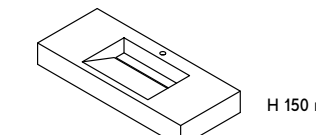

Sloped Basin
Vasca Inclinata

H 12 mm

H 30 mm

H 150 mm

DIMENSIONS / Dimensioni

Customisable length L / Lunghezza personalizzabile L
Depth 50 cm (19 3/8") / Profondità 50 cm (19 3/8")
Height 1,2 cm (1/2"), 3 cm (1 1/8"), 15 cm (5 7/8") / Altezza 1,2 cm (1/2"), 3 cm (1 1/8"), 15 cm (5 7/8")