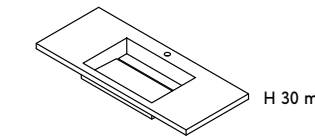

Enveloped Bottom Basin
Vasca 4 Falde

H 12 mm

H 30 mm

H 150 mm

Flat Basin
Vasca Piatta

H 12 mm

H 30 mm

H 150 mm

Sloped Basin
Vasca Inclinata

H 12 mm

H 30 mm

H 150 mm

DIMENSIONS / Dimensioni

Customisable length L / Lunghezza personalizzabile L
Depth 50 cm (19 3/8") / Profondità 50 cm (19 3/8")
Height 1,2 cm (1/2"), 3 cm (1 1/8"), 15 cm (5 7/8") / Altezza 1,2 cm (1/2"), 3 cm (1 1/8"), 15 cm (5 7/8")