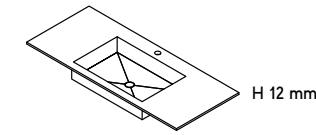

Eszenza - Technical Specifications

MONO

Single Sink / Lavabo Singolo

Enveloped Bottom Basin
Vasca 4 Falde

H 12 mm