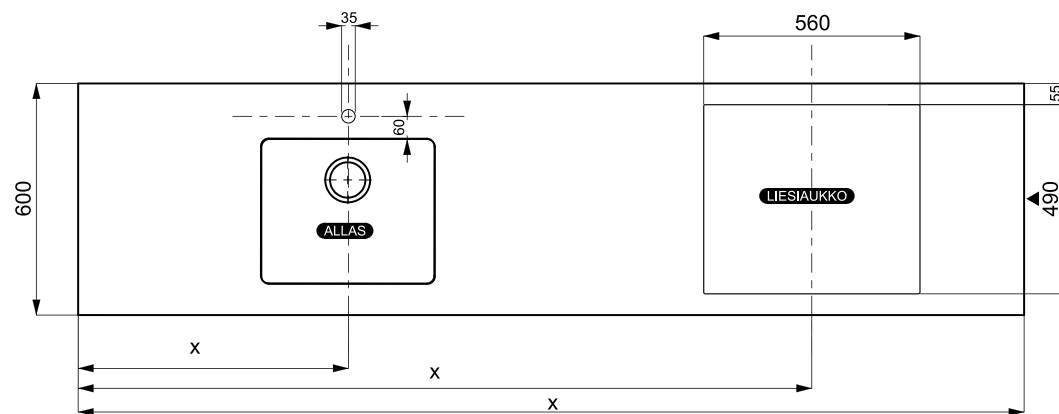

HI-MACS[®]

LG Hausys
authorised distributor

**nord
stock**

Nordstock Express

Nordstock Express -tasomodulin toimitukseen sisältyy suora HI-MACS® -taso S600-mattaviimeistelyllä, altaan asennus tasoon, hananreikä sekä liesiaukotus asiakkaan antamien mittojen mukaisesti. Toimitus sisältää myös altaan pohjaventtiilin ylivuoto- ja viemäriputkistolla. Tason syvyys on 600 mm ja reunan paksuus 12*, 24* tai 30 mm.

HI-MACS® -materiaalista valmistettu allas on valkoinen tai tason sävyinen ja se asennetaan saumattomasti paikoilleen. Tasomoduliin voidaan asentaa myös asiakkaan toimittama allas.

x = Asiakas ilmoittaa | ◀ = Asiakas ilmoittaa näkyvät päädyt

*Lieden alapuolelle tulee jäädä 45 mm tai liesivalmistajan ilmoittama ilmastointiaukko

TOIMITAMME MYÖS:

- HI-MACS® keittiö- ja kylpyhuonetasot, noin 100 väri- ja 60 allasvaihtoehtoa
- Standardialtaat ja räätälöityjä altaita
- Asiakaskohtaisia ratkaisuja vaativiin sisustus-, korjaus- ja pintaremonttikohteisiin
- Laajoja saumattomia taso- ja pintaratkaisuja

HI-MACS® CS449RS
325 x 449 x 170 mm, S28 Alpine White

S28
ALPINE WHITE

HI-MACS® CS490R
369 x 489 x 196 mm, S28 Alpine White

G34
ARCTIC GRANITE

G09
BLACK SAND

lavanto® Idro Soft, RST-pohja
400 x 400 x 182 mm
S28 Alpine White,
G34 Arctic Granite, G09 Black Sand